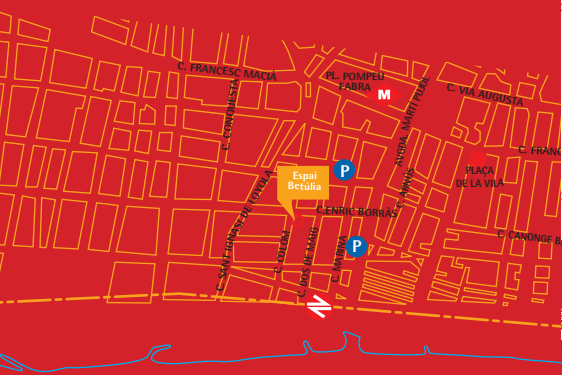

Espai
Betúlia

ESPAI BETÚLIA
C/ Enric Borràs, 43-47
08912 Badalona
Tel. 93 464 62 55

+ informació
www.espaibetulia.cat
espaibetulia@badalona.cat

<https://www.facebook.com/EspaiBetulia>

Horari:
Dilluns, de 16 a 20.30 h
De dimarts a divendres,
d'11 a 14 h i de 16 a 20.30 h
Dissabte, de 10 a 14 h

[Espais
escrits]

XARXA DEL PATRIMONI LITERARI CATALÀ

Generalitat de Catalunya
Departament
de Cultura