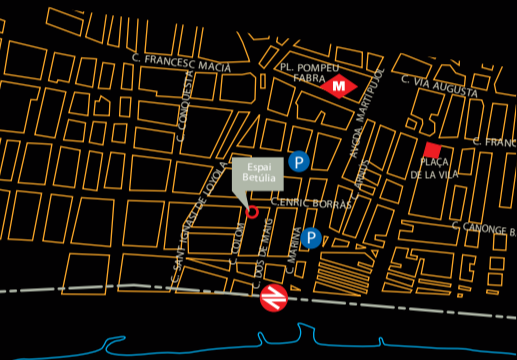

Vacances de Nadal des del
25 de desembre de 2015
al 3 de gener 2016
ambdós inclosos

Disseny LA PAGE. Fotografia SANTAMERA

inauguració

15_09_2015 . 19 h

15_09_2015 . 21_11_2015

Gerard Ballester_Marc Romera
Camí Màrius Sampere
Meritxell Duran_Maria A. Massanet
Carlos Gavilán_Sònia Moll
Toshie Itabashi_Odile Arqué
Marina Rubio_Àngels Gregori
Miquel Samitier_Eduard Sanahuja
Ramon M. Teixidó i CAMÍ_Coloma Lleal
Rubén Verdú_José A. Arcediano
Mariana Zamarbide_Martí Noy