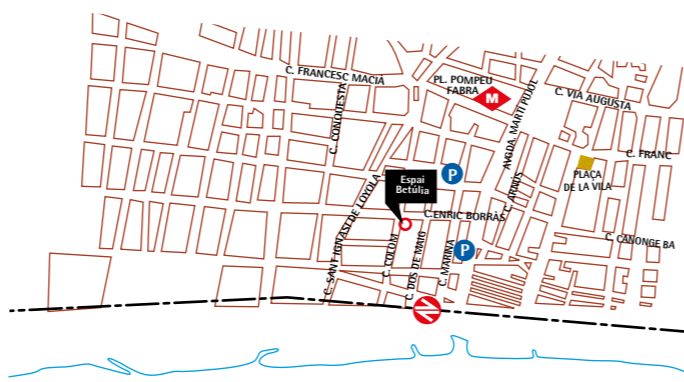

[Espais escrits]

BARÇA DEL PATRIMONI LITERARI CATALÀ

llegir@espai.cat

L'atzar és breu

TONI MORENO
RETRATA
12/09/2019 • 19 h
64 POETES D'ARA

Ajuntament de Badalona

Espai Betúlia

Toni Moreno