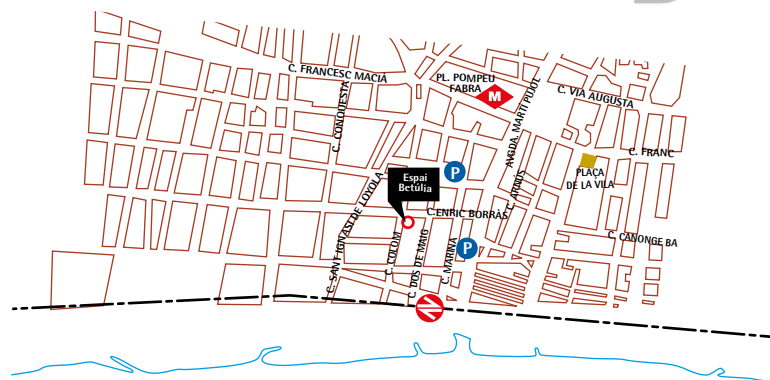

Horari:
De dilluns a divendres de 10 h a 20.30 h.

[Espais
escrits]

MARCA DEL PATRIMONI LITERARI CATALÀ

Generalitat de Catalunya
Departament de Cultura

150
Aureli
Capmany

B
Biblioteques
de Badalona

lspaioriginal.com